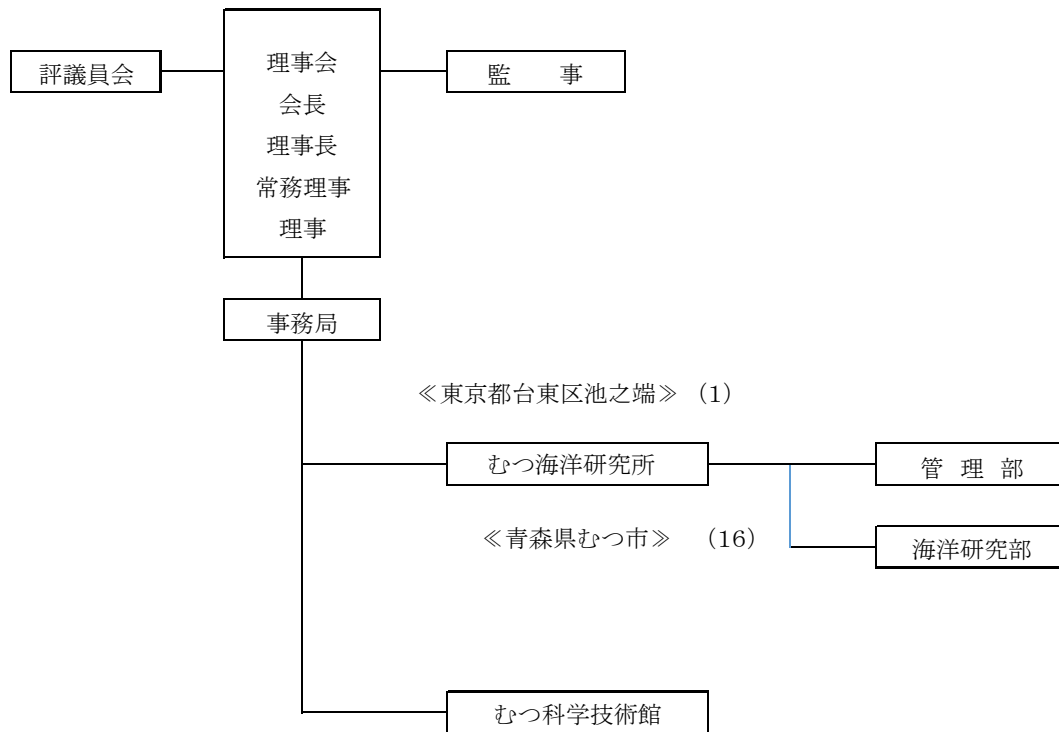

(3) 組織

平成31年4月1日現在

《青森県むつ市》 (7)

(カッコ内の数字は常勤役職員を示す。合計24人)